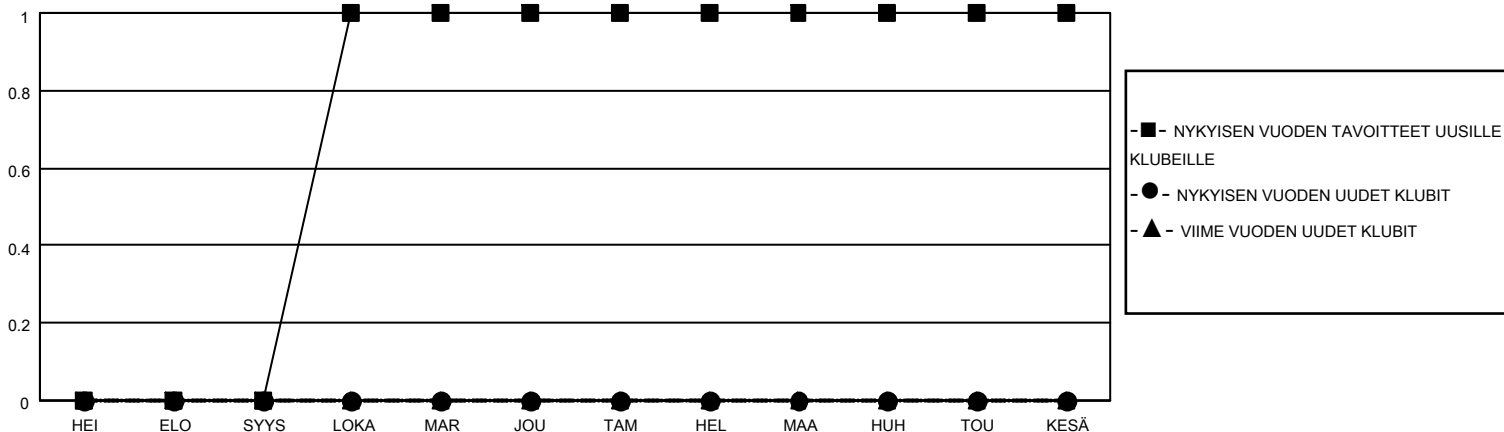

MONTHLY MEMBERSHIP PROGRESS REPORT

SIJAINTI FINLAND

District 107 L

Results as of: 4/30/2022

Klubit				jäsentä			
TULOKSET 2021-2022				TULOKSET 2021-2022			
NELJÄNNES	UUDEN KLUBIN TAVOITE	UUDET KLUBIT	LOPETETUT KLUBIT	NELJÄNNES	JÄSENKASVUN NETTOTAVOITE	TOTEUTUNUT JÄSENKASVU	POISTETUT JÄSENET (mukaan lukien siirrot)
HEI/ELO/SYYS	0	0	1	HEI/ELO/SYYS	10	5	11
LOKA/MAR/JOU	1	0	0	LOKA/MAR/JOU	0	10	28
TAM/HEL/MAA	0	0	0	TAM/HEL/MAA	15	13	17
HUH/TOU/KESÄ	0	0	0	HUH/TOU/KESÄ	15	1	2

TAVOITTEET JA UUDET KLUBIT, KUMULATIIVINEN