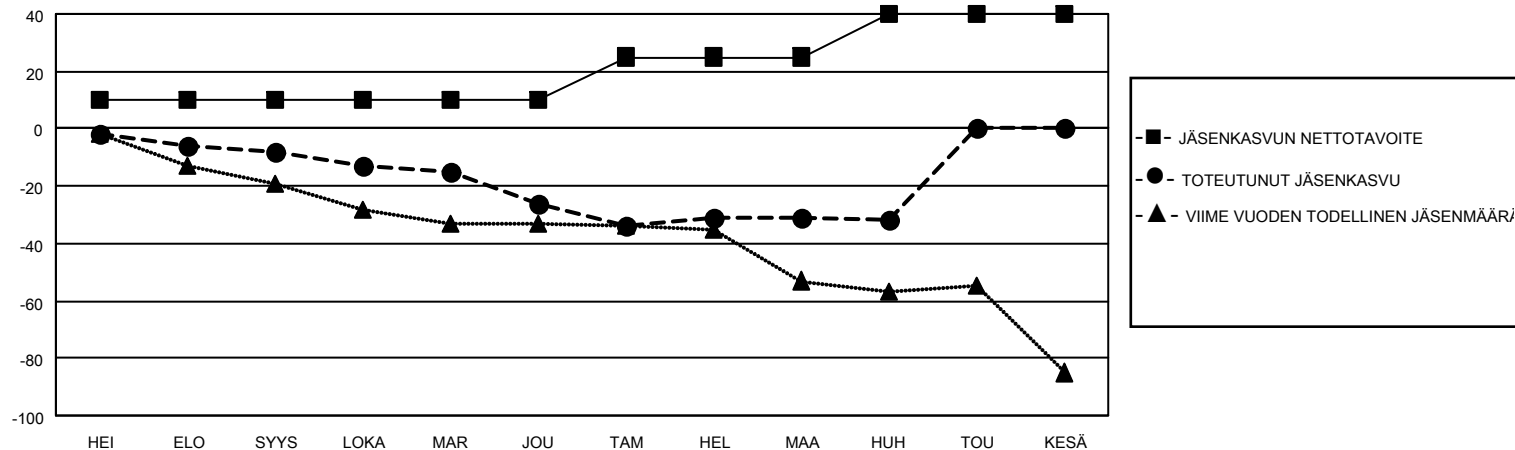

TAVOITTEET JA JÄSENET, KUMULATIIVINEN

LAKKAUTETUT KLUBIT: 1

ERONNEET JÄSENET

KUOLLUT	11
KLUBI LAKKAUTETTU	0
MUU	47
YHTEENSÄ	58

16 CLUBS OF 39 LISÄNNYT YHDEN TAI USEAMMAN UUTTA JÄSENTÄ

[KLIKKAÄ TÄSTÄ NÄHDÄKSESI KUMULATIIVISET JÄSENTIEDOT](#)

SUKUPUOLIJAKAUMA

MIES	630 (69.84%)
NAINEN	272 (30.16%)
NON BINARY	0 (0.00%)
PREFER NOT TO ANSWER	0 (0.00%)

PERHEJÄSENIÄ YHTEENSÄ 112

PERHEJÄSENET, JOTKA MAKSAVAT PUOLET JÄSENMAKSUSTA 56